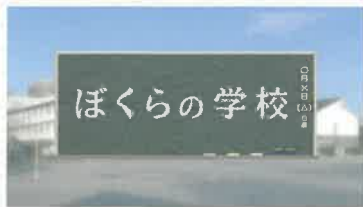

12ch
地域の話や子どもたちの様子、
行政情報など地域に密着した
番組を放送しています！

11ch
普段のお天気情報をはじめ、
地域の安全安心情報を放送しています。
様々な生中継もお届け！

※リモコンボタンで地上11を押しても映らないときはチャンネルスキャンの操作が必要です

そらまめチャンネルの番組内容は下記いずれかでご確認できます

グリーンシティ
ホームページ

グリーンシティ

「そらまめ」
地デジ12チャンネル
データ放送